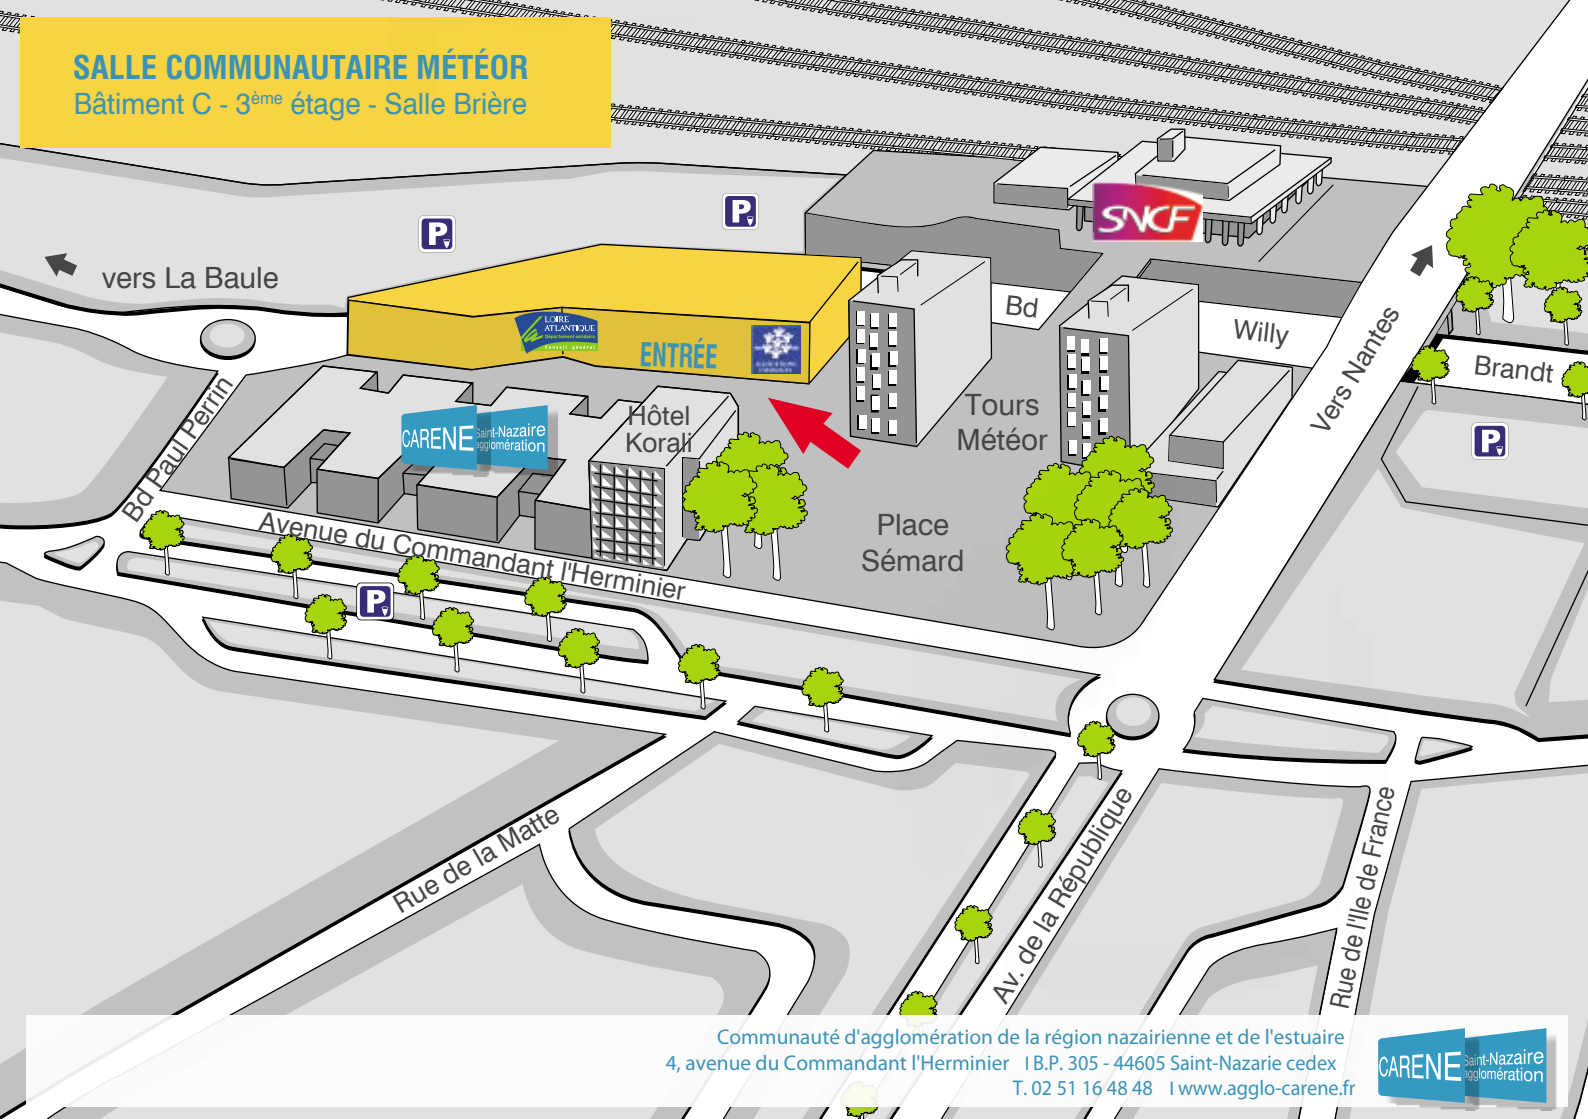

SALLE COMMUNAUTAIRE MÉTÉOR

Bâtiment C - 3^{ème} étage - Salle Brière

Communauté d'agglomération de la région nazairienne et de l'estuaire
4, avenue du Commandant l'Herminier I.B.P. 305 - 44605 Saint-Nazaire cedex
T. 02 51 16 48 48 | www.agglo-carene.fr