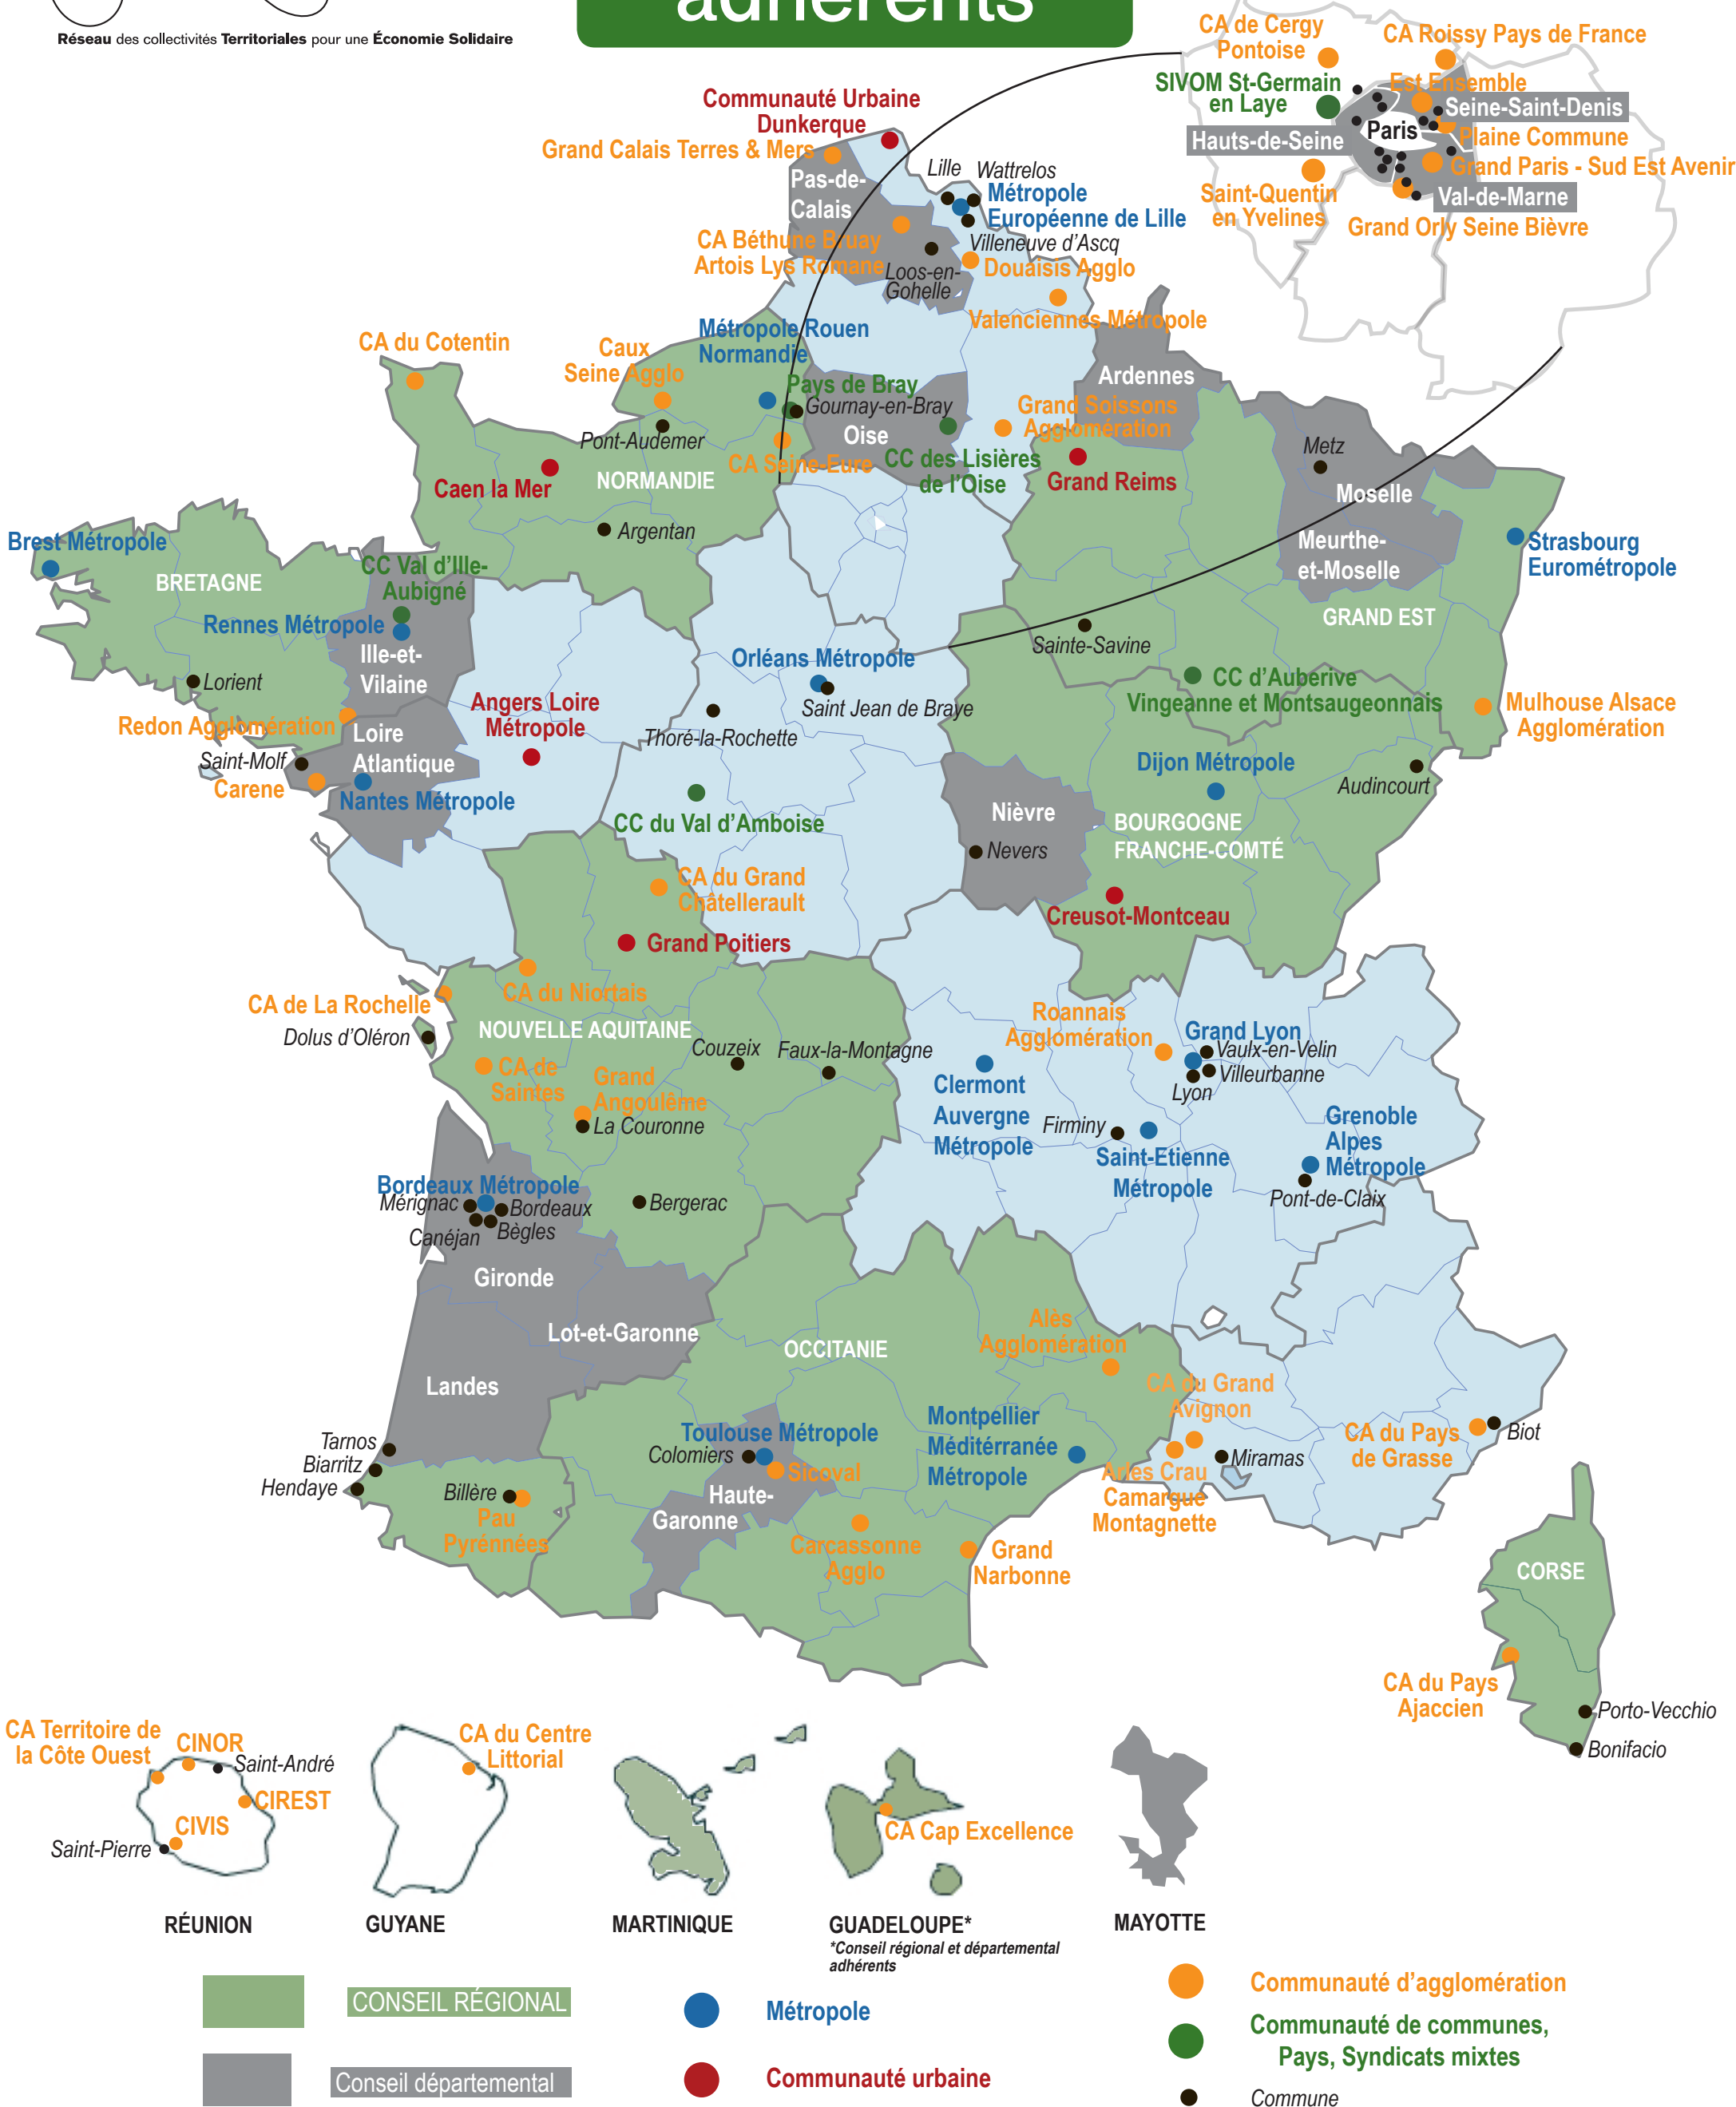

Réseau des collectivités Territoriales pour une Économie Solidaire

Carte des adhérents

Villes adhérentes en Île-de-France
 Argenteuil, Bondy, Cachan, Champigny-sur-Marne, Châtillon, Chevilly-Larue, Clichy-la-Garenne, Fresnes, Gennevilliers, L'Île-Saint-Denis, Le Kremlin-Bicêtre, Malakoff, Nanterre, Romainville, Saint-Denis, Sceaux

RÉUNION

GUYANE

MARTINIQUE

GUADELOUPE*
 *Conseil régional et départemental adhérents

MAYOTTE

CONSEIL RÉGIONAL
 Conseil départemental

Métropole
 Communauté urbaine

Communauté d'agglomération
 Communauté de communes, Pays, Syndicats mixtes
 Commune